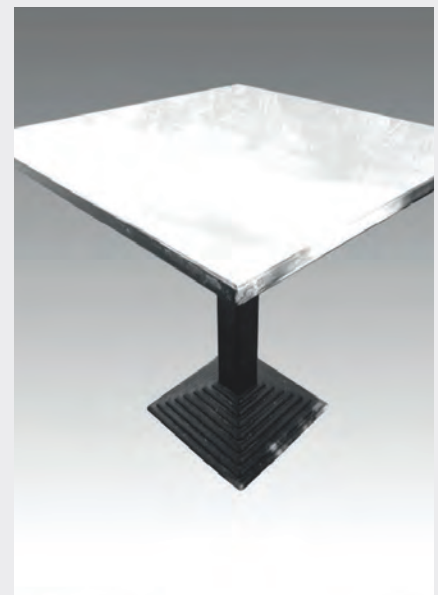

## Calidad de por vida

Mesas de hierro forjado ideales para jardines y terrazas.

M-0061a  
MESA DE MOSAICO  
REDONDA  
Dimensiones ajustables.  
Materiales: Hierro forjado,  
y mosaicos en mesa

M-0063  
MESA DE MOSAICO  
CUADRADA 4 PATAS  
Dimensiones ajustables.  
Materiales: Hierro forjado,  
y mosaicos en mesa

M-0062  
MESA DE MOSAICO  
CUADRADA 1 PATA  
Dimensiones ajustables.  
Materiales: Hierro forjado,  
y mosaicos en mesa