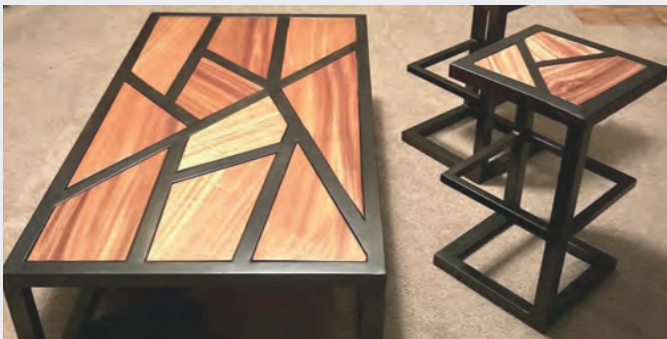

## Mesas y muebles complementarios

# B.

M-0080  
JUEGO DE MESA 8  
PLAZAS ESTILO  
NÓRDICO.

Materiales: Hierro  
forjado color blanco  
y madera importada

Minimaliza tu hogar con esta excelente propuesta para tu comedor, aplicable también a espacios de coworking o salones de reuniones, si prefieres este mobiliario para darle el toque moderno y simple que buscabas en tu área de trabajo. Recuerda que todos los espacios donde habitas pueden ser exactamente lo que tu deseas con nuestros muebles.

M-0038  
MESA DE CENTRO RÚSTICA  
Dimensiones ajustables

M-0074  
MESA DE CENTRO ESTILO INDUSTRIAL  
Dimensiones ajustables

E-0009  
ESTANTE MARINERO EN COLOR BLANCO  
Dimensiones ajustables

C-0064  
MESA DE CENTRO ROMANA  
Dimensiones ajustables