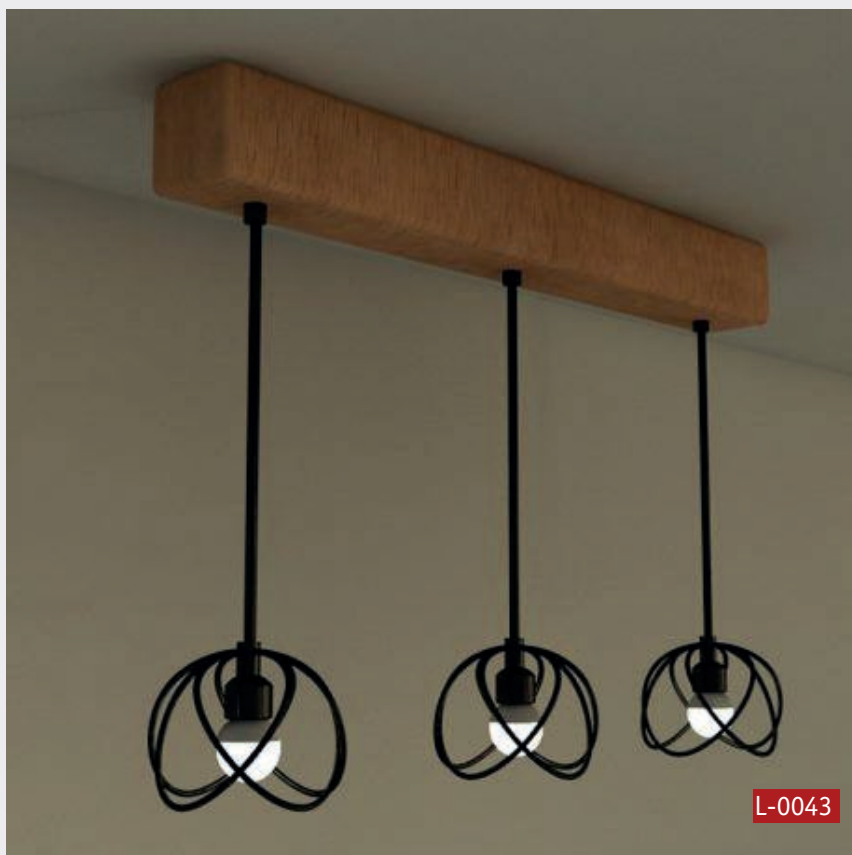

Cama de acero de líneas simples cuya ornamentación está dada por la terminación de las uniones. Puede estar acompañada por sus mesas de noche.

C-0062

M-0095

M-0096

C-0055

M-0087

M-0088

C-0007

M-0085

M-0086

C-0012

C-0035

C-0036

Mesas para computadoras.
Los diseños pueden ser variados
según sus necesidades en cuanto
al espacio o la capacidad para contener
más o menos dispositivos.

L-0001

L-0002

L-0004

Diversos tipos de luminarias producidas por Hierro y Madera. Pueden encargarse estos modelos o elaborarse nuevos diseños de acuerdo a sus necesidades concretas.

La serie de luminarias de trama en metal se adaptan a casi todos los entornos cotidianos.