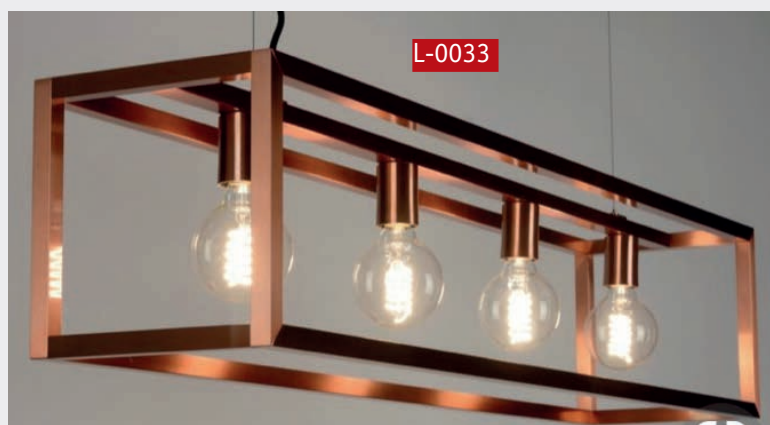

L-0004

Diversos tipos de luminarias producidas por Hierro y Madera. Pueden encargarse estos modelos o elaborarse nuevos diseños de acuerdo a sus necesidades concretas.

La serie de luminarias de trama en metal se adaptan a casi todos los entornos cotidianos.

Por su presencia ligera y su poco peso visual pueden convivir con mobiliario moderno o clásicos.

Son el complemento ideal para rincones especiales del hogar o mesas de noche y al mismo tiempo, la combinación de varias de ellas permite crear una iluminación general atemporal con una estética industrial refrescante y mucha luz.

Por sus líneas y formas caprichosas se crean juegos de sombras interesantes al encender la luz.

Las distintas luminarias pueden hacerse a diferentes escalas, colores e incluso ser combinadas entre ellas para lograr novedosos diseños.