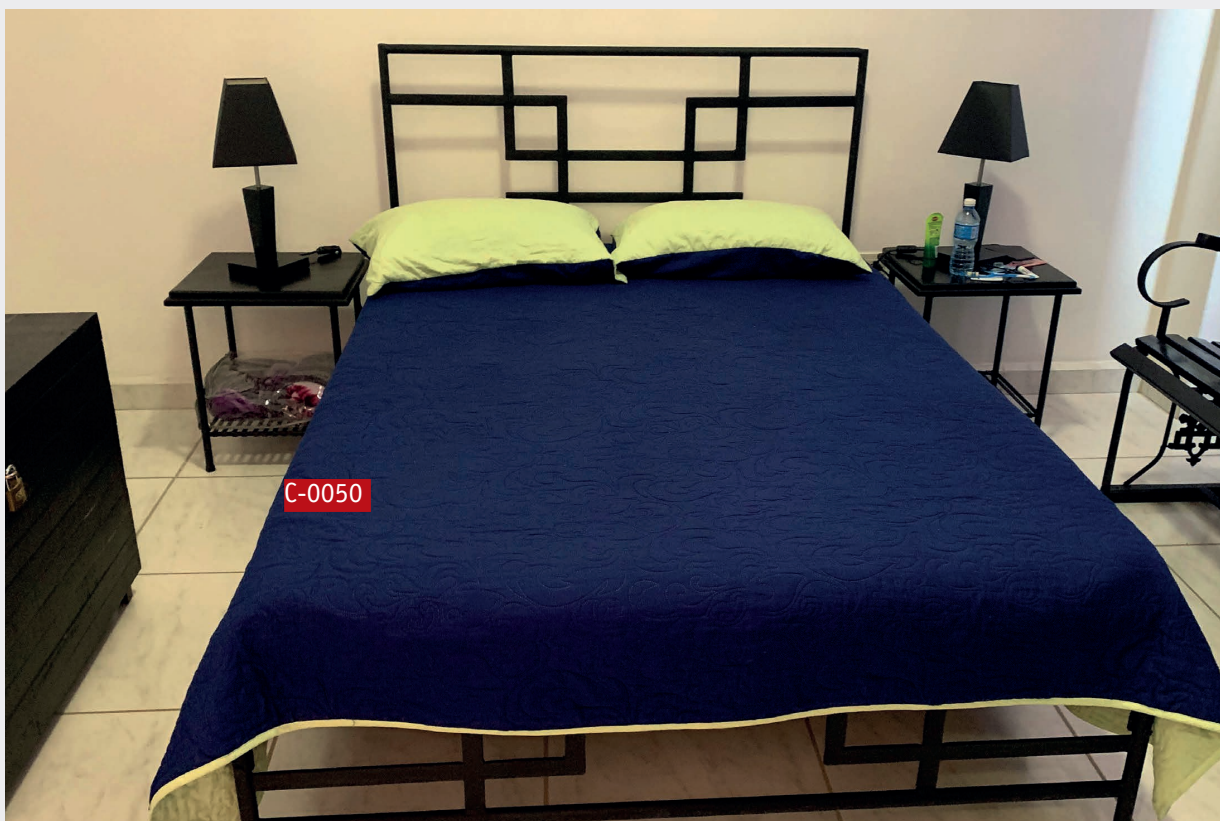

Cama de acero de líneas simples cuya ornamentación está dada por la terminación de las uniones. Puede estar acompañada por sus mesas de noche.

C-0062

M-0095

M-0096

C-0055

M-0087

M-0088

C-0007

M-0085

M-0086

C-0012

C-0035

C-0036

Mesas para computadoras.
Los diseños pueden ser variados
según sus necesidades en cuanto
al espacio o la capacidad para contener
más o menos dispositivos.

L-0001

L-0002